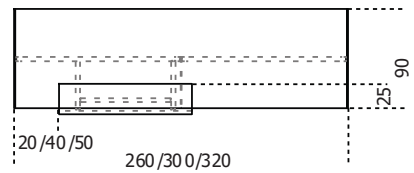

Air Desk Modesty

2014

Scrivania per reception con piano temperato 12mm retroverniciato nei colori del campionario nella versione brillante o satinata o piano in cristallo laminato effetto pelle color visone. Entrambe con spalle in cristallo extralight. A richiesta spalle in cristallo "grigio Italia" oppure retroverniciate brillante o satinato. Pannello frontale laminato effetto pelle color visone. Disponibile anche laccato bianco o nero goffrato o laccato effetto "tessuto" nei colori castagna, sabbia e canapa. Parti metalliche in acciaio inox lucido, satinato oppure alluminio anodizzato o laccato bianco o nero goffrato. Su richiesta alluminio spazzolato a mano anodizzato color nero. Opzioni di foratura: OPZIONE 1_Per consentire il passaggio dei cavi è possibile richiedere una foratura nel piano diam. cm 6, con distanza minima dal bordo di 10cm. OPZIONE 2_Disponibile, su richiesta, il passaggio dei cavi attraverso la trave e uscita dal tappo laterale. Questa versione viene realizzata con foro diam. cm 3,2 sul piano in corrispondenza della trave con ghiera in acciaio inox satinato, foro diam. cm 3,2 sulla trave e foro cm 2,5 x 4,5 cm sulla spalla della scrivania e sul tappo laterale per uscita dei cavi.

Cm (L x W x H)	Inches (L x W x H)
160 x 80 x 74	63 x 31½ x 29¼
180 x 90 x 74	71 x 35½ x 29¼
200 x 90 x 74	78¾ x 35½ x 29¼
220 x 90 x 74	86¾ x 35½ x 29¼
240 x 90 x 74	94½ x 35½ x 29¼
260 x 90 x 74	102½ x 35½ x 29¼
300 x 90 x 74	118¼ x 35½ x 29¼
320 x 90 x 74	126 x 35½ x 29¼