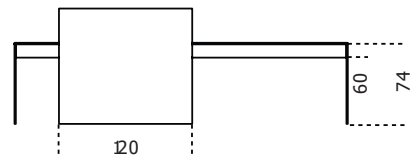

Air Desk Modesty

2014

Scrivania per reception con piano temperato 12mm retroverniciato nei colori del campionario nella versione brillante o satinata o piano in cristallo laminato effetto pelle color visone. Entrambe con spalle in cristallo extralight. A richiesta spalle in cristallo "grigio Italia" oppure retroverniciate brillante o satinato. Pannello frontale laminato effetto pelle color visone. Disponibile anche laccato bianco o nero goffrato o laccato effetto "tessuto" nei colori castagna, sabbia e canapa. Parti metalliche in acciaio inox lucido, satinato oppure alluminio anodizzato o laccato bianco o nero goffrato. Su richiesta alluminio spazzolato a mano anodizzato color nero. Opzioni di foratura: OPZIONE 1_Per consentire il passaggio dei cavi è possibile richiedere una foratura nel piano diam. cm 6, con distanza minima dal bordo di 10cm. OPZIONE 2_Disponibile, su richiesta, il passaggio dei cavi attraverso la trave e uscita dal tappo laterale. Questa versione viene realizzata con foro diam. cm 3,2 sul piano in corrispondenza della trave con ghiera in acciaio inox satinato, foro diam. cm 3,2 sulla trave e foro cm 2,5 x 4,5 cm sulla spalla della scrivania e sul tappo laterale per uscita dei cavi.

Cm (L x W x H)	Inches (L x W x H)
160 x 80 x 74	63 x 31½ x 29¼
180 x 90 x 74	71 x 35½ x 29¼
200 x 90 x 74	78¾ x 35½ x 29¼
220 x 90 x 74	86¾ x 35½ x 29¼
240 x 90 x 74	94½ x 35½ x 29¼
260 x 90 x 74	102½ x 35½ x 29¼
300 x 90 x 74	118¼ x 35½ x 29¼
320 x 90 x 74	126 x 35½ x 29¼