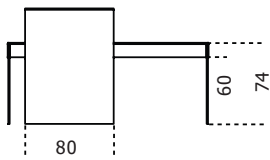

Air Desk Modesty

2014

Scrivania per reception con piano temperato 12mm retroverniciato nei colori del campionario nella versione brillante o satinata o piano in cristallo laminato effetto pelle color visone. Entrambe con spalle in cristallo extralight. A richiesta spalle in cristallo "grigio Italia" oppure retroverniciate brillante o satinato. Pannello frontale laminato effetto pelle color visone. Disponibile anche laccato bianco o nero goffrato o laccato effetto "tessuto" nei colori castagna, sabbia e canapa. Parti metalliche in acciaio inox lucido, satinato oppure alluminio anodizzato o laccato bianco o nero goffrato. Su richiesta alluminio spazzolato a mano anodizzato color nero. Opzioni di foratura: OPZIONE 1_Per consentire il passaggio dei cavi è possibile richiedere una foratura nel piano diam. cm 6, con distanza minima dal bordo di 10cm. OPZIONE 2_Disponibile, su richiesta, il passaggio dei cavi attraverso la trave e uscita dal tappo laterale. Questa versione viene realizzata con foro diam. cm 3,2 sul piano in corrispondenza della trave con ghiera in acciaio inox satinato, foro diam. cm 3,2 sulla trave e foro cm 2,5 x 4,5 cm sulla spalla della scrivania e sul tappo laterale per uscita dei cavi.

Cm (L x W x H)	Inches (L x W x H)
160 x 80 x 74	63 x 31½ x 29¼
180 x 90 x 74	71 x 35½ x 29¼
200 x 90 x 74	78¾ x 35½ x 29¼
220 x 90 x 74	86¾ x 35½ x 29¼
240 x 90 x 74	94½ x 35½ x 29¼
260 x 90 x 74	102½ x 35½ x 29¼
300 x 90 x 74	118¼ x 35½ x 29¼
320 x 90 x 74	126 x 35½ x 29¼