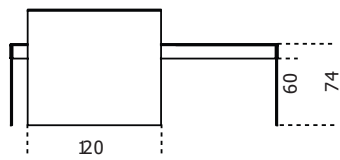

Air Desk Modesty

2014

Scrivania per reception con piano temperato 12mm retroverniciato nei colori del campionario nella versione brillante o satinata o piano in cristallo laminato effetto pelle color visone. Entrambe con spalle in cristallo extralight. A richiesta spalle in cristallo "grigio Italia" oppure retroverniciate brillante o satinato. Pannello frontale laminato effetto pelle color visone. Disponibile anche laccato bianco o nero goffrato o laccato effetto "tessuto" nei colori castagna, sabbia e canapa. Parti metalliche in acciaio inox lucido, satinato oppure alluminio anodizzato o laccato bianco o nero goffrato. Su richiesta alluminio spazzolato a mano anodizzato color nero. Opzioni di foratura: OPZIONE 1_Per consentire il passaggio dei cavi è possibile richiedere una foratura nel piano diam. cm 6, con distanza minima dal bordo di 10cm. OPZIONE 2_Disponibile, su richiesta, il passaggio dei cavi attraverso la trave e uscita dal tappo laterale. Questa versione viene realizzata con foro diam. cm 3,2 sul piano in corrispondenza della trave con ghiera in acciaio inox satinato, foro diam. cm 3,2 sulla trave e foro cm 2,5 x 4,5 cm sulla spalla della scrivania e sul tappo laterale per uscita dei cavi.

Cm (L x W x H)	Inches (L x W x H)
160 x 80 x 74	63 x 31½ x 29¼
180 x 90 x 74	71 x 35½ x 29¼
200 x 90 x 74	78¾ x 35½ x 29¼
220 x 90 x 74	86¾ x 35½ x 29¼
240 x 90 x 74	94½ x 35½ x 29¼
260 x 90 x 74	102½ x 35½ x 29¼
300 x 90 x 74	118¼ x 35½ x 29¼
320 x 90 x 74	126 x 35½ x 29¼