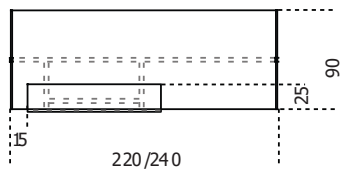

Air Desk Modesty

2014

Scrivania per reception con piano temperato 12mm retroverniciato nei colori del campionario nella versione brillante o satinata o piano in cristallo laminato effetto pelle color visone. Entrambe con spalle in cristallo extralight. A richiesta spalle in cristallo "grigio Italia" oppure retroverniciate brillante o satinato. Pannello frontale laminato effetto pelle color visone. Disponibile anche laccato bianco o nero goffrato o laccato effetto "tessuto" nei colori castagna, sabbia e canapa. Parti metalliche in acciaio inox lucido, satinato oppure alluminio anodizzato o laccato bianco o nero goffrato. Su richiesta alluminio spazzolato a mano anodizzato color nero. Opzioni di foratura: OPZIONE 1_Per consentire il passaggio dei cavi è possibile richiedere una foratura nel piano diam. cm 6, con distanza minima dal bordo di 10cm. OPZIONE 2_Disponibile, su richiesta, il passaggio dei cavi attraverso la trave e uscita dal tappo laterale. Questa versione viene realizzata con foro diam. cm 3,2 sul piano in corrispondenza della trave con ghiera in acciaio inox satinato, foro diam. cm 3,2 sulla trave e foro cm 2,5 x 4,5 cm sulla spalla della scrivania e sul tappo laterale per uscita dei cavi.

Cm (L x W x H)	Inches (L x W x H)
160 x 80 x 74	63 x 31½ x 29¼
180 x 90 x 74	71 x 35½ x 29¼
200 x 90 x 74	78¾ x 35½ x 29¼
220 x 90 x 74	86¾ x 35½ x 29¼
240 x 90 x 74	94½ x 35½ x 29¼
260 x 90 x 74	102½ x 35½ x 29¼
300 x 90 x 74	118¼ x 35½ x 29¼
320 x 90 x 74	126 x 35½ x 29¼